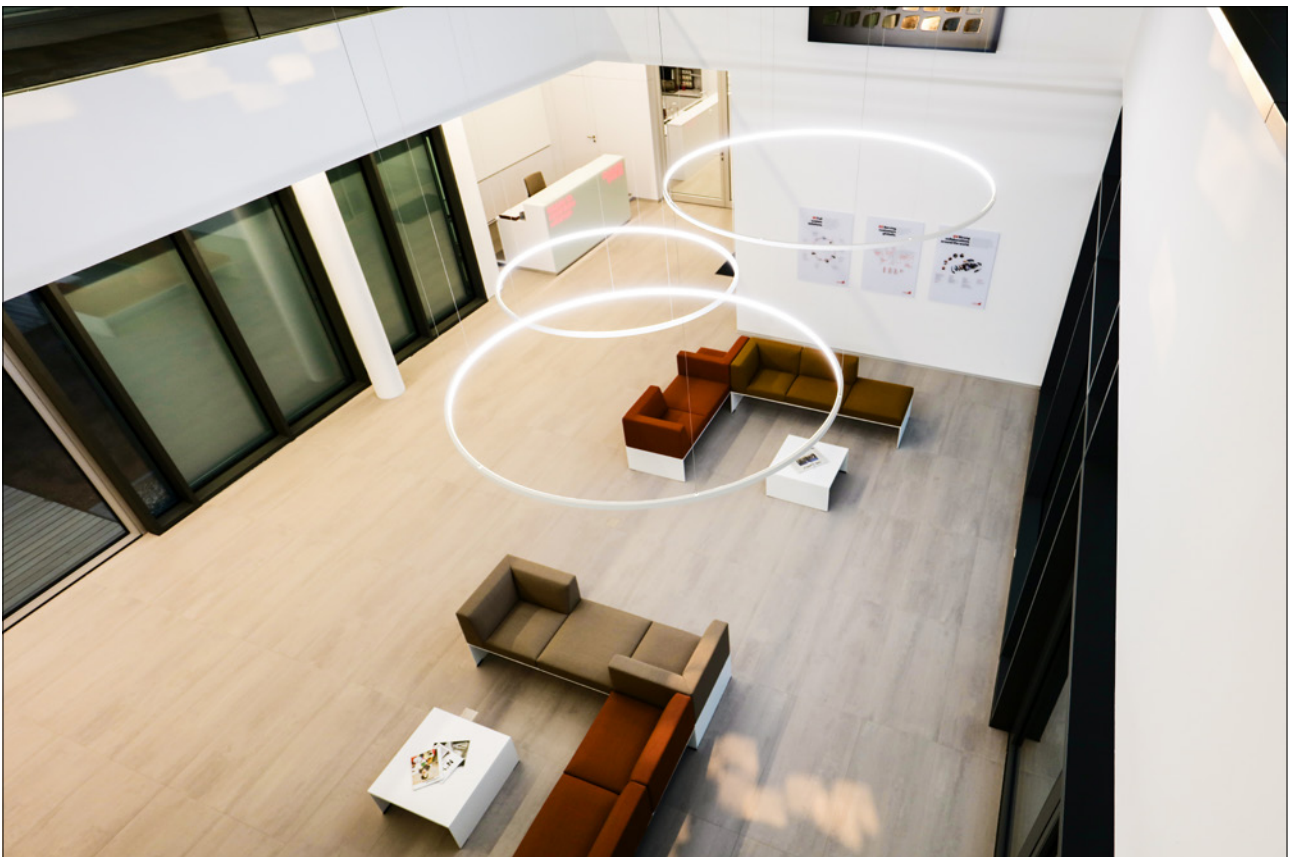

X MOMENT

Farbe

Schwarz oder Weiß

Mögliche Varianten

4, 8, 12, 16 und 20 Kanäle

Lieferumfang

Der X Moment wird mit einer Inbetriebnahmeanleitung geliefert.

Lieferzeit

---

10 Tage nach Bestellung

Steuerung von Lichtsystemen, hier z.B. LOOP Line von estol