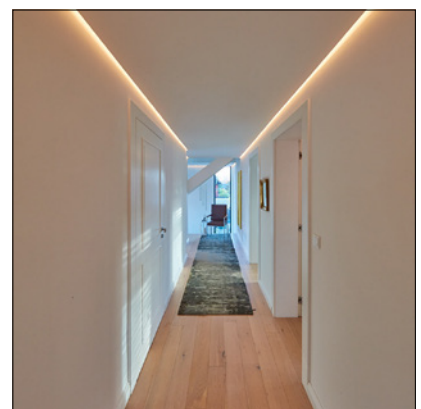

Lieferzeit

10 Tage nach Bestellung

Wohnraumbelichtung

Officebeleuchtung – Tunable White RGB

Badbeleuchtung (z.B. für Privathaushalte, Gaststätten, Hotels, öffentliche Einrichtungen...)

Voutenbeleuchtung

LED-Lichtdecke – Tunable White